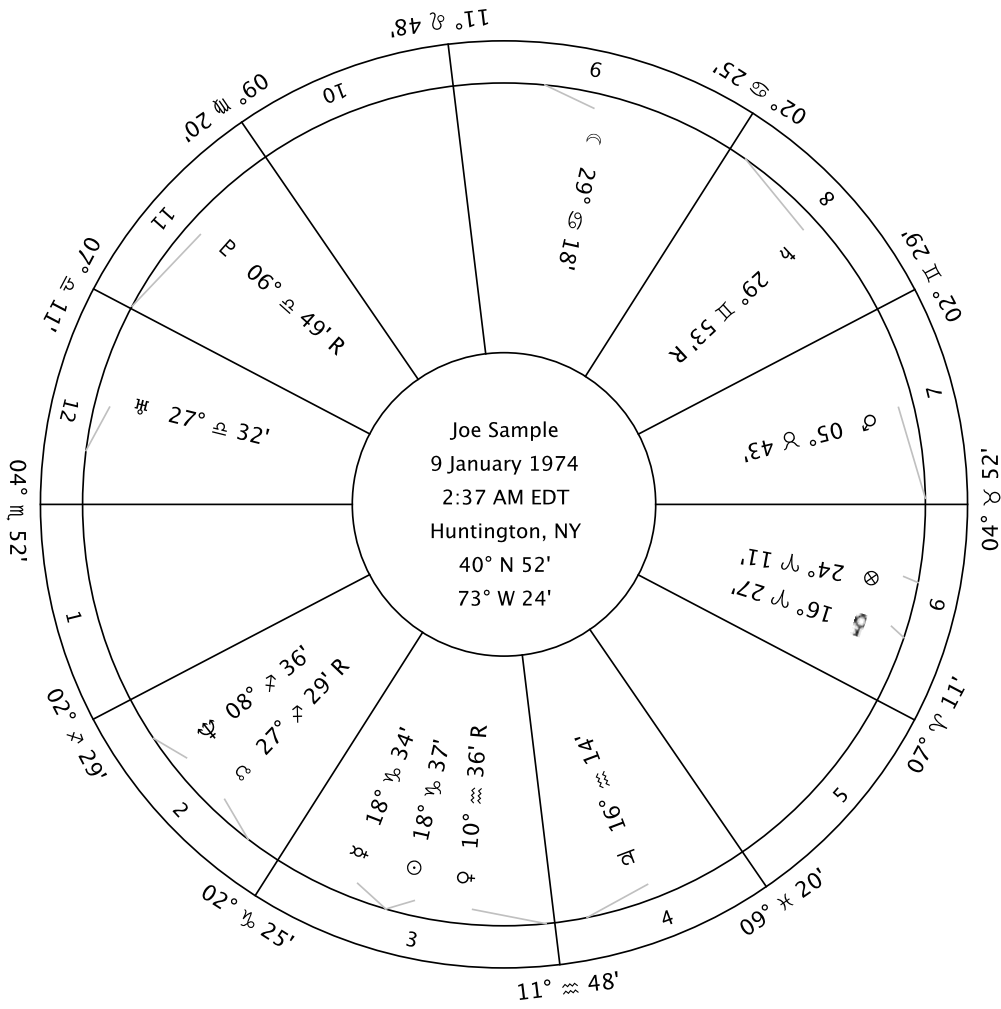

Jane Sample

☾	Moon	20° 05' 05"
☼	Sun	20° 09' 09"
☿	Mercury	22° 31' 31"
♀	Venus	20° 09' 15"
♂	Mars	10° 09' 09"
♃	Jupiter	08° 09' 19"
♄	Saturn	16° 02' 21"
♅	Uranus	21° 04' 04" R
♆	Neptune	07° 10' 10" R
♇	Pluto	02° 36' 36" R
♁	Mean Node	12° 00' 00" R
♁	Chiron	16° 59' 59"
♁	Pars Fortuna	19° 19' 19"
♁	Ascendant	19° 14' 14"
♁	Midheaven	12° 15' 15"
♁	Vertex	01° 05' 58"
♁	Eq. Asc.	10° 05' 21"

Joe Sample

☾	Moon	29° 18' 18"
☼	Sun	18° 37' 37"
☿	Mercury	18° 34' 34"
♀	Venus	10° 36' 36" R
♂	Mars	05° 43' 43"
♃	Jupiter	16° 14' 14"
♄	Saturn	29° 53' 53" R
♅	Uranus	27° 32' 32"
♆	Neptune	08° 36' 36"
♇	Pluto	06° 49' 49" R
♁	Mean Node	27° 29' 29" R
♁	Chiron	16° 27' 27"
♁	Pars Fortuna	24° 11' 11"
♁	Ascendant	04° 52' 52"
♁	Midheaven	11° 48' 48"
♁	Vertex	14° 13' 13"
♁	Eq. Asc.	16° 43' 43"

☾ ☽ ♃ ♀ ♂ ♄ ♅ ♆ ♁ ♂ ☽ Ⓢ Asc MC Vx Eq

Joe Sample

- ☾ Moon 29° 18' E
- ☉ Sun 11° 48' W
- ☿ Mercury 18° 34' W
- ♀ Venus 10° 36' R
- ♂ Mars 05° 43' R
- ♃ Jupiter 16° 14' W
- ♄ Saturn 29° 53' R
- ♅ Uranus 27° 32' W
- ♆ Neptune 08° 36' W
- ♇ Pluto 06° 49' R
- ♁ Mean Node 27° 29' R
- ♂ Chiron 16° 27' W
- ⊗ Pars Fortuna 24° 11' W
- Asc Ascendant 04° 52' W
- MC Midheaven 11° 48' W
- Vx Vertex 14° 13' W
- Eq Eq. Asc. 16° 43' W